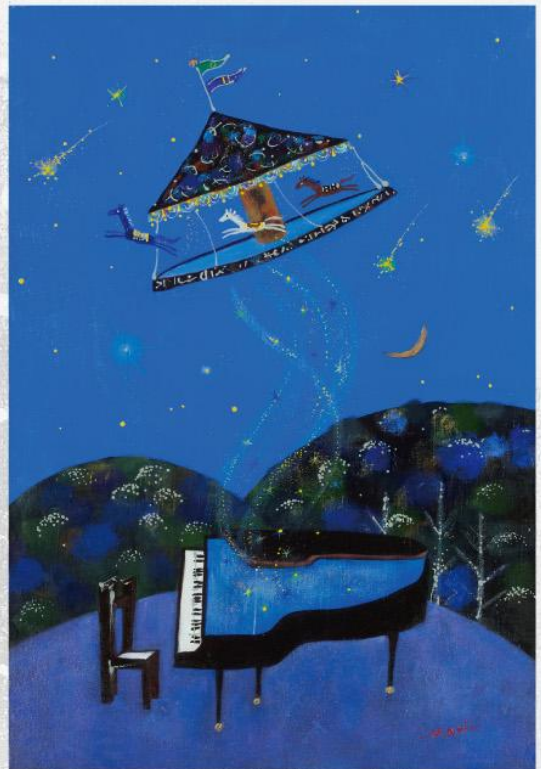

《星の音》M20

Information
展覧会情報

2/24 - 3/16
開廊16周年展

銀座に開廊以来シルク
ランド画廊が紹介を続
けてきた作品とともに、
16年の軌跡をたどります。

3/17 - 30
Vivle 2019
女流画家五人展

7回目を迎える日本画女性作家
によるグループ展。今年は五人
各々の「さくら」を描く作品コー
ナーも設けてご紹介いたします。