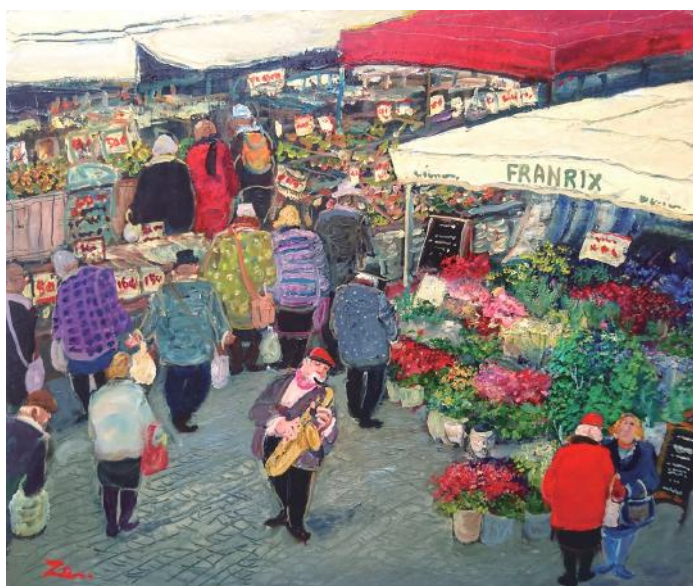

田中 善明

Zenmei Tanaka

1946年神奈川県横浜市生まれ/
鎌倉在住

田中 善明《市場》F10 油彩

Information
展覧会情報

3/19 - 26
武内 裕作陶展

武内 裕、シルクランド画廊での9回目の個展を開催。茶碗、皿などの京焼きの作品を紹介いたします。

3/27 - 4/8
常設展

シルクランド画廊が取り扱う精鋭作家の作品を紹介いたします。