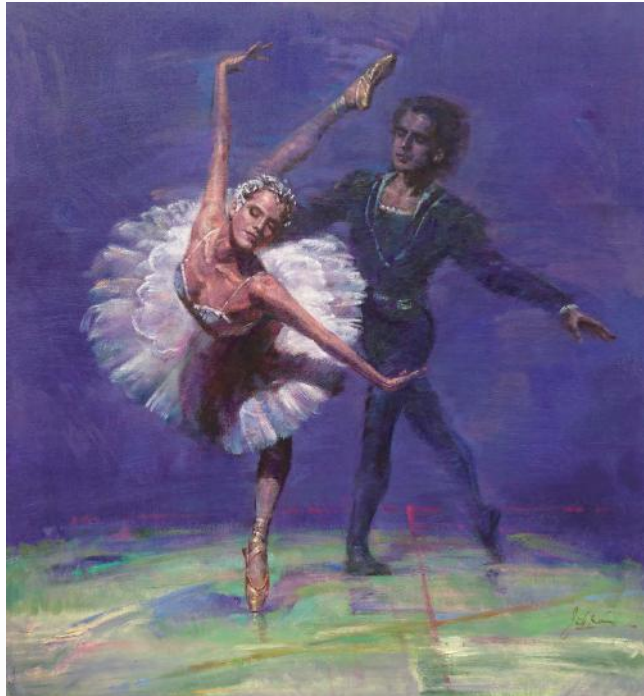

一期一絵・・・

SILKLAND

gallery news & communication

No.102 
ギャラリー通信 Apr 2017
<http://www.silkland.co.jp>

Jin G. Kam ~ 躍動する旋律 ~ ジン G. カム 展 2017年4月16日(日) — 29日(土) ※最終日は午後5時まで

ごあいさつ

上海出身で現在はロサンゼルスを拠点とする画家ジンG.カム。音楽とバレエを主なモチーフとした作品は、躍動する美を追求し常に見るものの目をとらえて離さない。近年は、故郷上海の国際的な大劇場の壁画やモニュメントを手がけるなど多方面に渡る活躍を見せる。

当画廊における初個展では油彩、パステル等約30点を展覧いたします。

どうぞご高覧賜りますようご案内申し上げます。

平成29年4月 シルクランド画廊

《マイ フェアリーテール》66.0×55.9cm

《オーヴァーチュア OP.98》71×71cm

《クアルテット》43.2×101.6cm

Jin G. Kam Exhibition

表紙作品 《ノクターン》76.2×121.9cm

《エバンス》 50.8×55.9cm

《ソフィア》 50.8×86.4cm

《バドゥ》 66×61cm

《レジェンド》 50.8×40.6cm

《くるみ割り人形》 45.0×32.5cm パステル

麻生 秀子 水彩画 33.5×48.8cm

4/30 - 5/5
麻生 秀子 展

池田 靖史《ひととき》F4