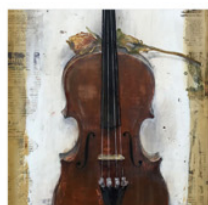

一期一絵・・・

SILKLAND

gallery news & communication

No.135
ギャラリー通信 Feb2020
<http://www.silkland.co.jp>

蔡 國華

江 屹

盧 思

開廊17周年展

2020年 2月25日(火)~3月14日(土) ※ 最終日は午後5時閉廊