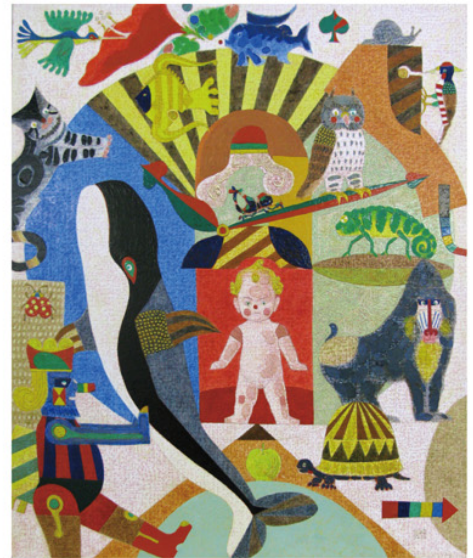

杉本 澄男 《僕の好きな動物》F15 油絵

東 強
Tsuyoshi Azuma

1951年中国北京生まれ /
千葉県松戸市在住

杉本 澄男
Sumio Sugimoto

1948年静岡県生まれ /
盛岡市在住