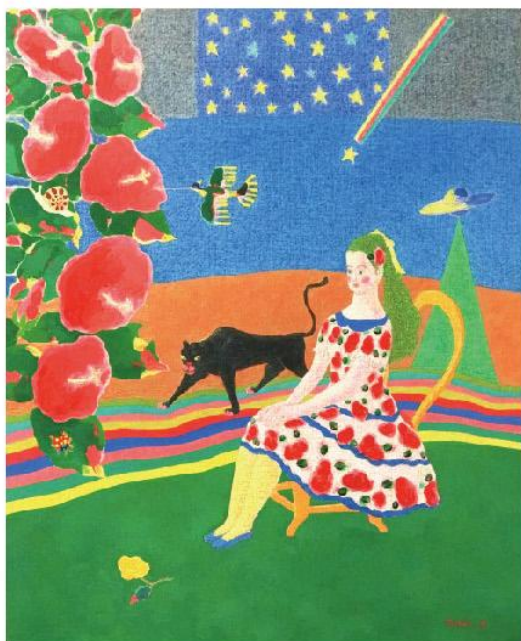

# 杉本 澄男

Sumio Sugimoto

1948年静岡県生まれ /  
盛岡在住

杉本 澄男《流れ星》F15 油彩

大竹 卓《敦煌新韻》67x67cm 水墨