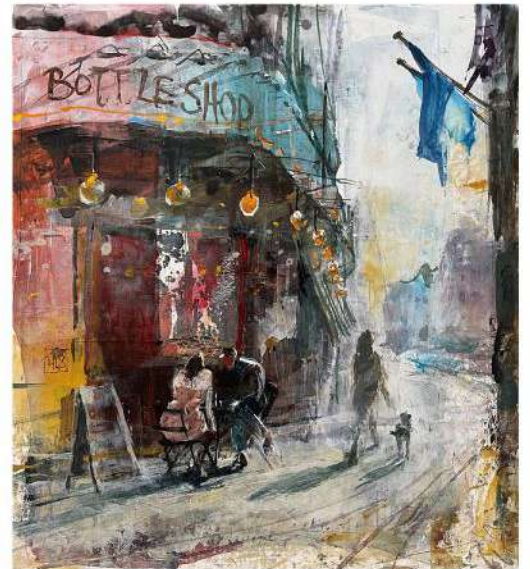

蔡 國華《散步》27.2×24.2cm アクリル

シルクランド画廊

〒104-0061 東京都中央区銀座 6-5-11 第 15 丸源ビル 1 階

Tel 03-5568-4356 Fax 03-5568-4357

<http://www.silkland.co.jp> e-mail galler@silklnd.co.jp

アクセス ■ 地下鉄丸の内線、銀座線、日比谷線「銀座駅」B7,C2出口 徒歩2分 ■ JR「新橋駅」銀座出口 徒歩6分