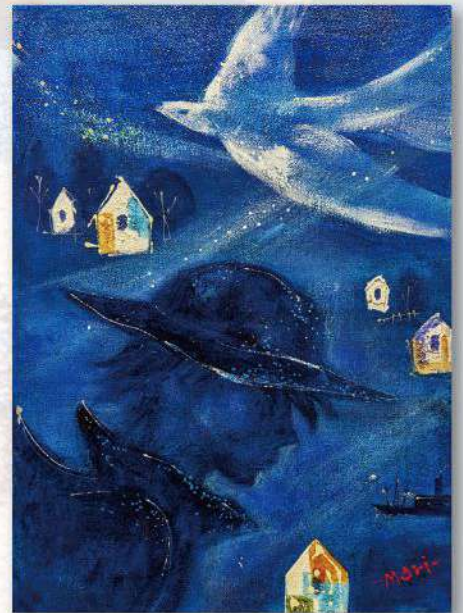

《鳥になる日》F4

Information
展覧会情報

2/19 - 3/11
開廊20周年展

銀座に開廊以来シルクランド画廊が紹介を続けてきた作品とともに、20年の軌跡をたどります。

3/12 - 25
ひねもすのたり猫展

約10名の作家による、寒さが苦手な猫たちの作品を、春先の陽気に誘われているような絵を集めて紹介します。