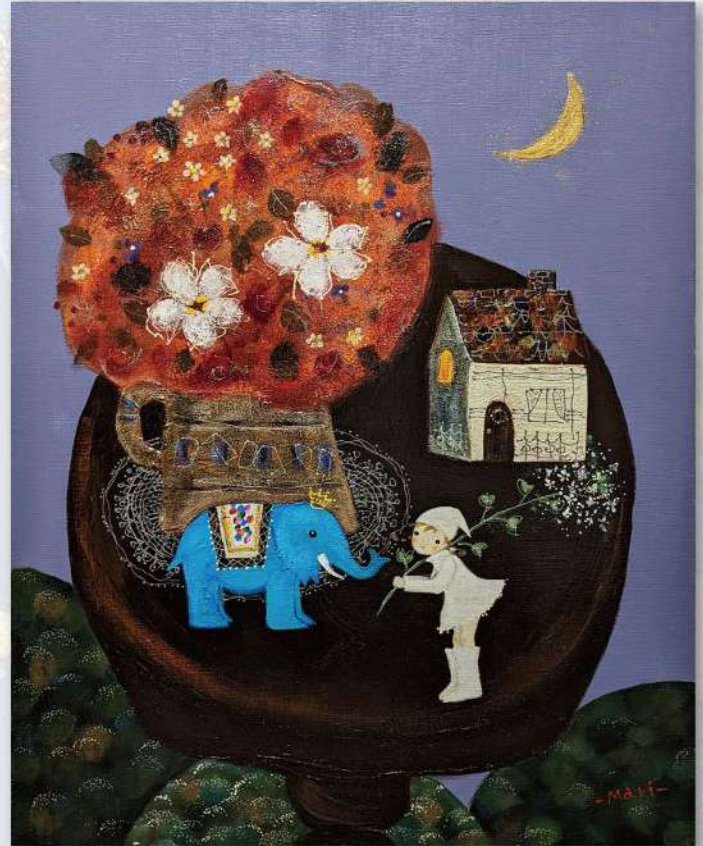

## ごあいさつ

まるでおとぎ話のワンシーンを連想してしまうような「夢の世界」を描き続ける前田麻里先生の当画廊6回目の個展を開催いたします。独自の感性で追求し続ける色彩「青」を基調とした作品は観る者を幻想的な空間へと導き、子供には夢と希望を与え、大人には心温まる大切な記憶を呼び起こさせてくれるような物語性で満ちています。

また舞台美術やインスタレーションの他、様々な分野のアーティストとのコラボレーション芸術も活躍の幅を広げ、美の「表現者」としても充実の一途を辿っています。

新作30余点を展覧いたします。この機会にぜひご高覧下さいませ。

2023年1月

シルクランド画廊

《ある日》F4

《三日月の夜に》F15

《月と語る夜》F6

《春呼ぶピアノ》F4

前田 麻里 作品号単価：5万円