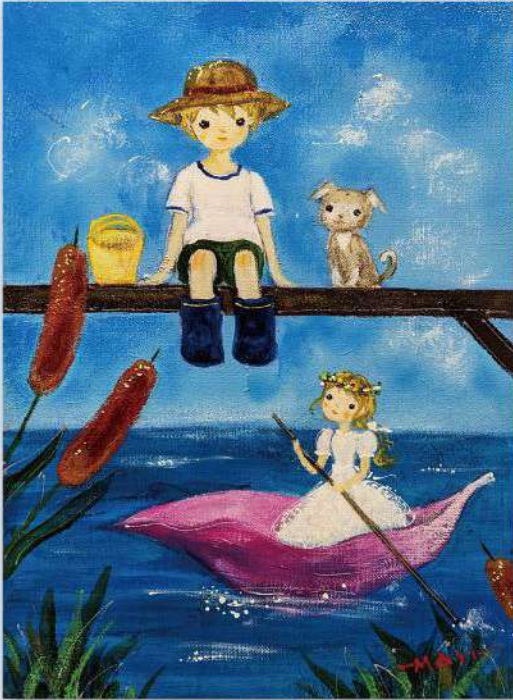

ごあいさつ

まるでおとぎ話のワンシーンを連想してしまうような「夢の世界」を描き続ける前田麻里先生の当画廊6回目の個展を開催いたします。独自の感性で追求し続ける色彩「青」を基調とした作品は観る者を幻想的な空間へと導き、子供には夢と希望を与え、大人には心温まる大切な記憶を呼び起こさせてくれるような物語性で満ちています。

また舞台美術やインスタレーションの他、様々な分野のアーティストとのコラボレーション芸術も活躍の幅を広げ、美の「表現者」としても充実の一途を辿っています。

新作30余点を展覧いたします。この機会にぜひご高覧下さいませ。

2023年1月

シルクランド画廊

《ある日》F4