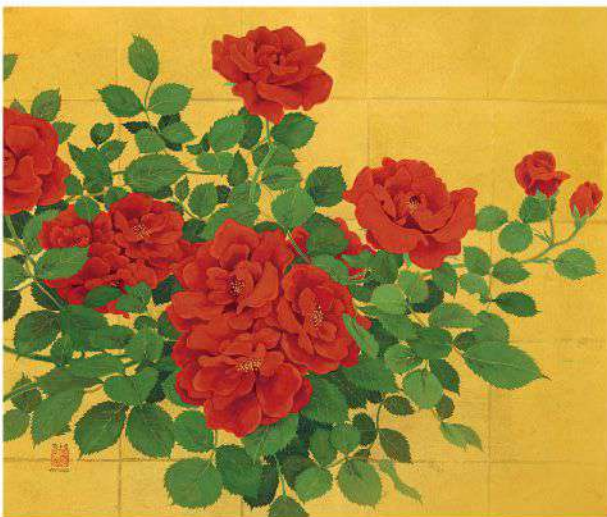

山田 りえ 《ガーデンローズ》F10 日本画