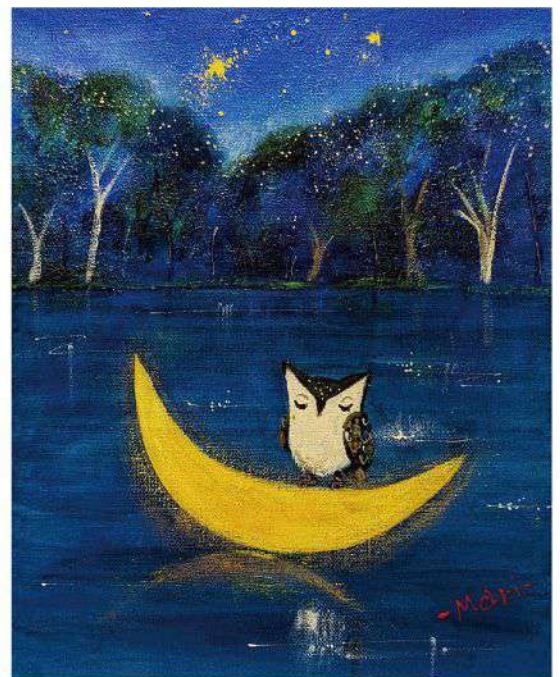

藤岡 孝一 《水の門》27×41×7cm 木彫

岩崎 夏子 《光Ⅱ》F10 日本画

丸山 友紀 《見返白兔図》S4 日本画

山田 りえ 《ガーデンローズ》F10 日本画

前田 麻里 《月の舟》F3 ミクストメディア

江 屹《花束》38×50cm ミクストメディア

綿引 はるな《優雅》F6 日本画

片野 莉乃《風薫る庭》M6 日本画