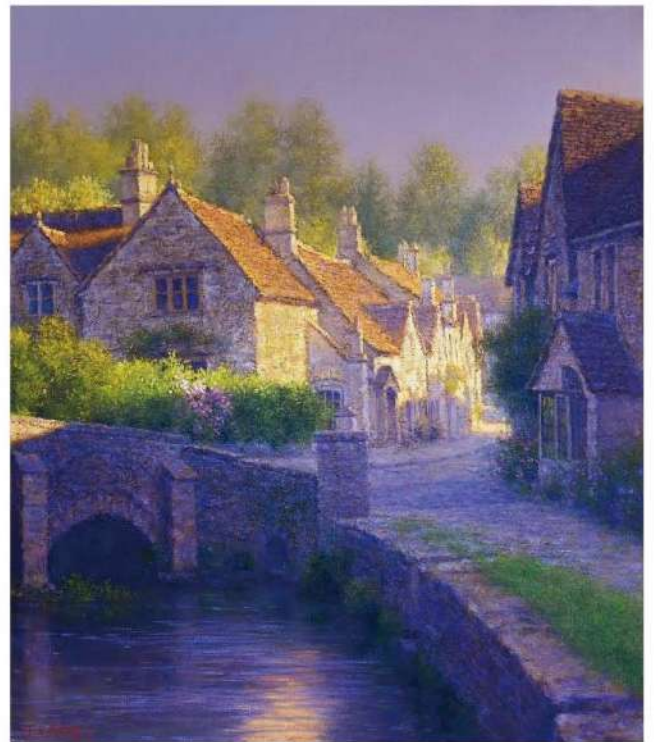

孫 家珮《コッツウォルズの朝》F10 油彩

QRコード

YouTube
「シルクランド画廊チャンネル」

展示会の会期に合わせて制作した動画を
YouTubeにてご視聴いただけます。

※ 作品掲載順不同